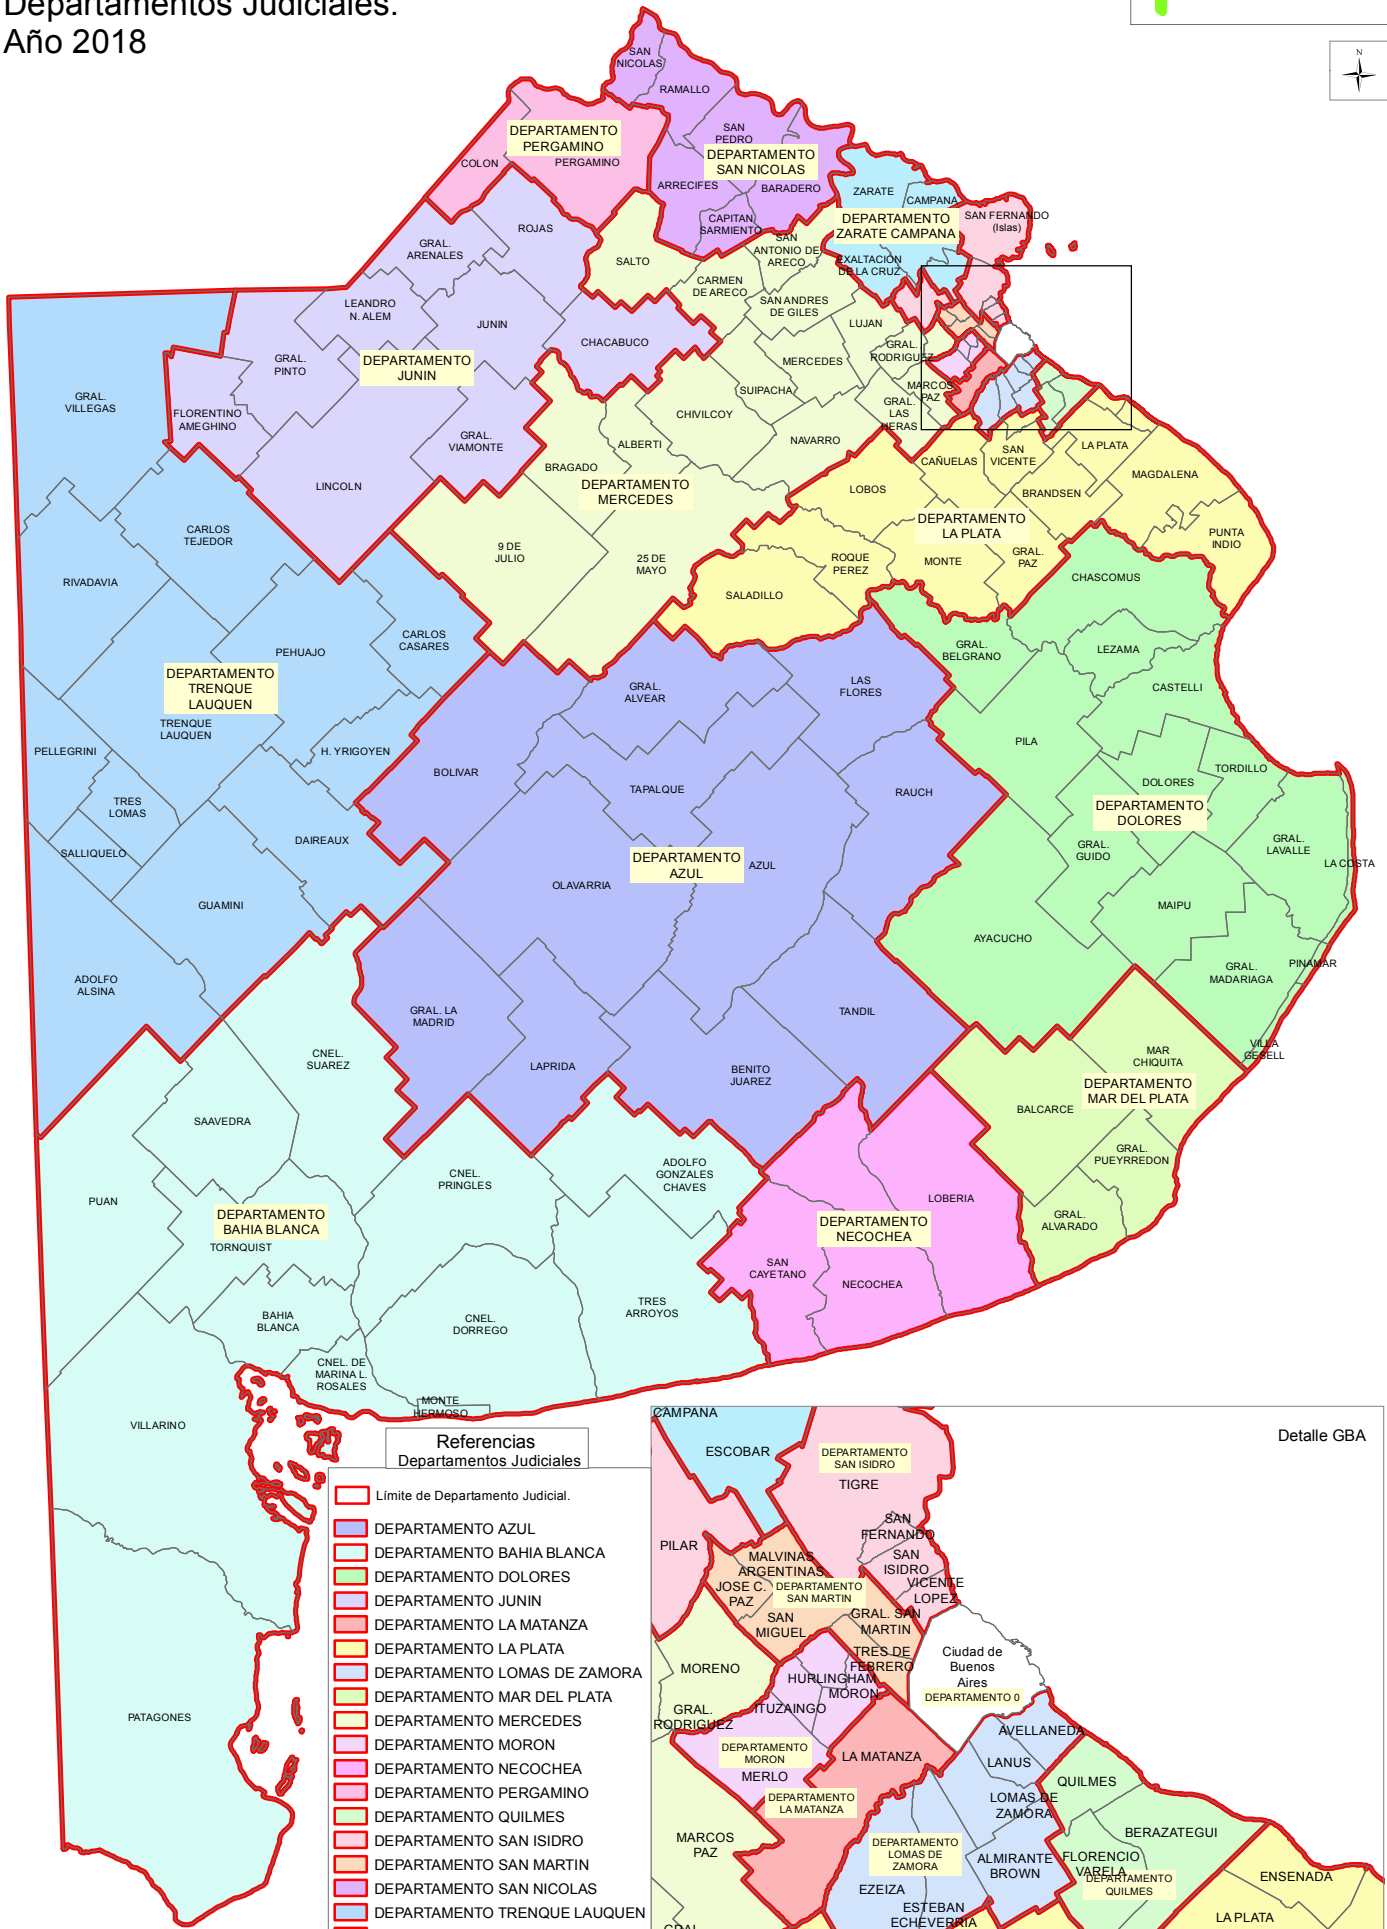

Departamentos Judiciales. Año 2018

Referencias	
Departamentos Judiciales	
	Limite de Departamento Judicial.
	DEPARTAMENTO AZUL
	DEPARTAMENTO BAHIA BLANCA
	DEPARTAMENTO DOLORES
	DEPARTAMENTO JUNIN
	DEPARTAMENTO LA MATANZA
	DEPARTAMENTO LA PLATA
	DEPARTAMENTO LOMAS DE ZAMORA
	DEPARTAMENTO MERCEDES
	DEPARTAMENTO MORON
	DEPARTAMENTO NECOCHEA
	DEPARTAMENTO PERGAMINO
	DEPARTAMENTO QUILMES
	DEPARTAMENTO SAN ISIDRO
	DEPARTAMENTO SAN MARTIN
	DEPARTAMENTO SAN NICOLAS
	DEPARTAMENTO TRENQUE LAUQUEN
	DEPARTAMENTO ZARATE CAMPANA